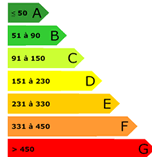

DESCRIPTION

Projet: Achat

Type: Local professionnel

Superficie: 130 m²

Chauffage: Electrique

Référence: CVSCIM197

- Ascenseur
- Emplacement de parking

Date d'ajout: 20/04/20

Période de location: Le Mans - 72000

Prix: 172.800,00€HAI Array

Extérieur: Non

- Local professionnel
- 130 m²

DPE Consommation énergétique

GES

Bâtiment économe