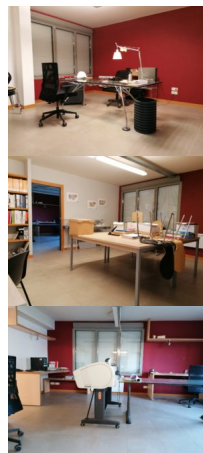

LOCAL PROFESSIONNEL 130M² PARFAIT ETAT

<https://www.guillermineexpert.fr/annonce/local-professionnel-130m%2%b2-parfait-etat>

172 800 € HAI

DESCRIPTION

Projet: Achat

Type: Local professionnel

Superficie: 130 m²