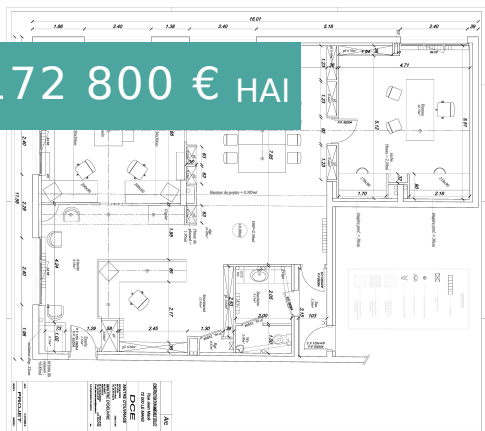

LOCAL PROFESSIONNEL 130M² PARFAIT ETAT

<https://www.guillermineexpert.fr/annonce/local-professionnel-130m%2%b2-parfait-etat>

172 800 € HAI

DESCRIPTION

Projet: Achat

Type: Local professionnel

Superficie: 130 m²

Chauffage: Electrique

Référence: CVSCIM197

- Ascenseur
- Emplacement de parking

Date d'ajout: 20/04/20

Période de location: Le Mans - 72000

Prix: 172.800,00€HAI Array

Extérieur: Non

- Local professionnel
- 130 m²