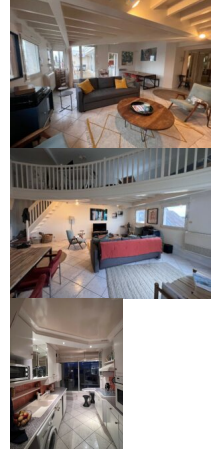

T5 AVEC MEZZANINE ET TERRASSE - HYPER CENTRE LE MANS

<https://www.guillerminetexpert.fr/annonce/3273>

917 € CC

DESCRIPTION

Projet: Location

Status: Location

Période de location: Le Mans -
72000

Prix: 917 Array

Chambres: 3

Etages: 5

Extérieur: Terrasse

Date d'ajout: 18/12/24

Type: Appartement
Parking

Superficie: 107 m²

CC / HAI: CC

Salles de bain: 2

Chauffage: Individuel

DPE: E